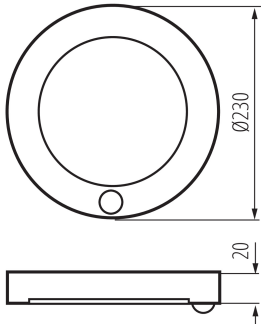

24605 ERGA PIR 17W CCT-B

Oprawa typu downlight

Kąt świecenia [°]: 120

Zakres temperatury otoczenia, na którą może być narażony wyrób [°C]: 5÷25

Rodzaj przyłącza: kostka przyłączeniowa

Zakres przekrojów stosowanych przewodów [mm²]: 0,5-2,5

Waga sztuki brutto [g]: 510

Długość opakowania jednostkowego [cm]: 24

Szerokość opakowania jednostkowego [cm]: 4.5

Wysokość opakowania jednostkowego [cm]: 24

Waga kartonu [kg]: 5.55

Szerokość kartonu [cm]: 26.5