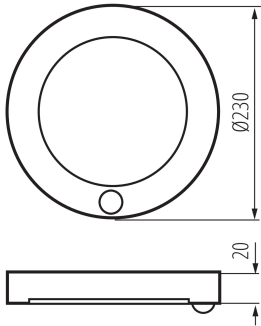

24606 ERGA PIR 17W CCT-W

Oprawa typu downlight

Ilość cykli wł/wył: ≥ 100000

Kąt świecenia [°]: 120

Zakres temperatury otoczenia, na którą może być narażony wyrób [°C]: 5÷25

Rodzaj przyłącza: kostka przyłączeniowa

Zakres przekrojów stosowanych przewodów [mm²]: 0,5-2,5

Stopień IP: 20

DANE LOGISTYCZNE:

Jednostka miary: sztuka

Jak pakowane: 10

Ilość sztuk w opakowaniu pośrednim: 1

Ilość sztuk w opakowaniu zbiorczym: 10

Masa jednostkowa netto [g]: 414

Gramatura [g]: 555

Waga sztuki brutto [g]: 510

Długość opakowania jednostkowego [cm]: 24

Szerokość opakowania jednostkowego [cm]: 4.5

Wysokość opakowania jednostkowego [cm]: 24

Waga kartonu [kg]: 5.55

Szerokość kartonu [cm]: 26.5

Wysokość kartonu [cm]: 27

Długość kartonu [cm]: 46

Objętość kartonu [m³]: 0.032913

INFORMACJE DODATKOWE:

- 5 lat Gwarancji na warunkach oświadczenia gwarancyjnego, dostępnego na stronie internetowej