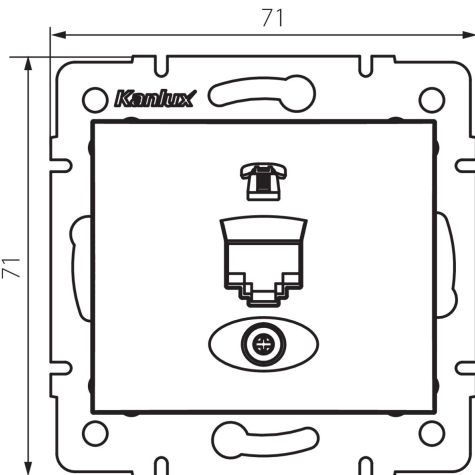

24751 DOMO 01-1370-002 bi

Gniazdo telefoniczne pojedyncze (RJ11)

5905339247513

DANE OGÓLNE:

Kolor: biały

Miejsce montażu: do wbudowania w ścianę

Szerokość [mm]: 71

Wysokość [mm]: 71

Średnica puszki montażowej: 60

Ilość gniazd: 1

DANE TECHNICZNE:

Materiał: PC

Rodzaj gniazd: telefoniczne pojedyncze RJ11

Tworzywo: PC

Stopień IP: 20

DANE LOGISTYCZNE:

Szerokość opakowania jednostkowego [cm]: 4

Wysokość opakowania jednostkowego [cm]: 14

Waga kartonu [kg]: 8.22

Szerokość kartonu [cm]: 25.5

Wysokość kartonu [cm]: 32

Długość kartonu [cm]: 44

Objętość kartonu [m³]: 0.035904