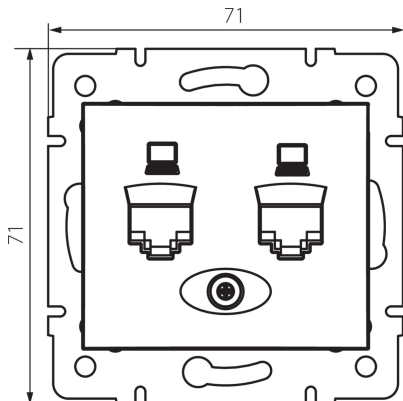

24756 DOMO 01-1420-002 bi

Gniazdo komputerowe podwójne niezależne (2x RJ45Cat 6 Jack)

5905339247568

DANE OGÓLNE:

Kolor: biały

Miejsce montażu: do wbudowania w ścianę

Szerokość [mm]: 71

Wysokość [mm]: 71

Średnica puszki montażowej: 60

Ilość gniazd: 2

DANE TECHNICZNE:

Materiał: PC

Rodzaj gniazd: komputerowe podwójne niezależne 2xRJ45 Cat 6

Tworzywo: PC

Stopień IP: 20

DANE LOGISTYCZNE:

Szerokość opakowania jednostkowego [cm]: 5

Wysokość opakowania jednostkowego [cm]: 13

Waga kartonu [kg]: 9.2004

Szerokość kartonu [cm]: 25.5

Wysokość kartonu [cm]: 32

Długość kartonu [cm]: 44

Objętość kartonu [m³]: 0.035904