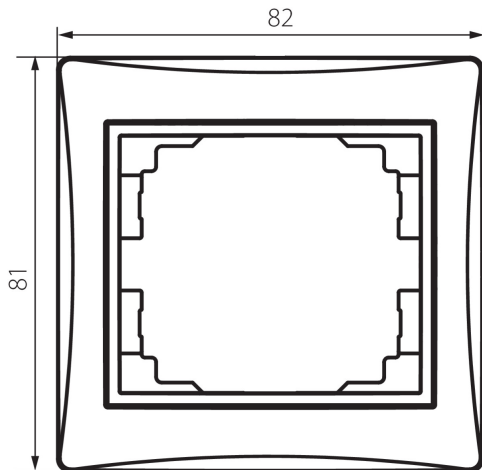

24762 DOMO 01-1460-002 bi

Ramka pojedyncza

5905339247629

DANE OGÓLNE:

Kolor: biały

Szerokość [mm]: 81

Wysokość [mm]: 81

DANE TECHNICZNE:

Materiał: PC

Tworzywo: PC

DANE LOGISTYCZNE:

Jednostka miary: sztuka

Jak pakowane: 20

Ilość sztuk w opakowaniu pośrednim: 20

Ilość sztuk w opakowaniu zbiorczym: 240

Masa jednostkowa netto [g]: 16

Gramatura [g]: 23.33

Długość opakowania jednostkowego [cm]: 10

Szerokość opakowania jednostkowego [cm]: 1

Wysokość opakowania jednostkowego [cm]: 15

Waga kartonu [kg]: 5.5992

Szerokość kartonu [cm]: 20

Wysokość kartonu [cm]: 42

Długość kartonu [cm]: 37.5

Objętość kartonu [m³]: 0.0315

INFORMACJE DODATKOWE:

- Atest PZH: Numer HK/K/1046/01/2017, ważny do 2022-12-20

24762 DOMO 01-1460-002 bi

Ramka pojedyncza