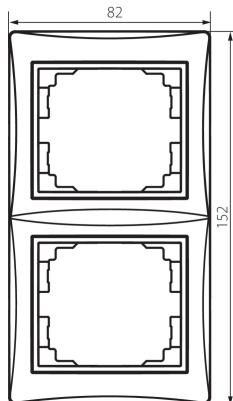

## 24767 DOMO 01-1520-002 bi

Ramka podwójna pionowa

5905339247674

### DANE OGÓLNE:

Kolor: biały

Szerokość [mm]: 81

Wysokość [mm]: 152

### DANE LOGISTYCZNE:

Jednostka miary: sztuka

Jak pakowane: 10

Ilość sztuk w opakowaniu pośrednim: 10

Ilość sztuk w opakowaniu zbiorczym: 120

Masa jednostkowa netto [g]: 32

Gramatura [g]: 43.42

Długość opakowania jednostkowego [cm]: 10

Szerokość opakowania jednostkowego [cm]: 1.5

Wysokość opakowania jednostkowego [cm]: 21.5

Waga kartonu [kg]: 5.2104

Szerokość kartonu [cm]: 18

Wysokość kartonu [cm]: 42

Długość kartonu [cm]: 37.5

Objętość kartonu [m<sup>3</sup>]: 0.02835