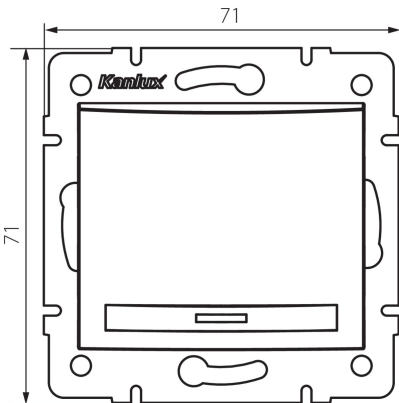

24783 DOMO 01-1110-203 kr

Łącznik jednobiegunowy LED

5905339247834

DANE OGÓLNE:

Kolor: kremowy

Miejsce montażu: do wbudowania w ścianę

Podświetlanie: tak

Szerokość [mm]: 71

Wysokość [mm]: 71

Średnica puszki montażowej: 60

Głębokość montażu: 25

DANE TECHNICZNE:

Napięcie znamionowe [V]: 250 AC

Materiał: PC

Materiał styków: CuSn94

Rodzaj zacisku: szybkozłączka

Tworzywo: PC

Liczba dźwigni: 1

Prąd znamionowy [AX]: 10

Stopień IP: 20

DANE LOGISTYCZNE:

Jednostka miary: sztuka

Jak pakowane: 10

Ilość sztuk w opakowaniu pośrednim: 10

Waga kartonu [kg]: 11.01

Szerokość kartonu [cm]: 25.5

Wysokość kartonu [cm]: 32

Długość kartonu [cm]: 44

Objętość kartonu [m³]: 0.035904

INFORMACJE DODATKOWE:

24783 DOMO 01-1110-203 kr

Łącznik jednobiegunowy LED