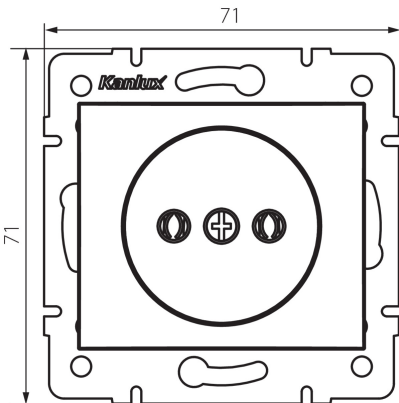

### DANE OGÓLNE:

**Kolor:** kremowy

**Miejsce montażu:** do wbudowania w ścianę

**Szerokość [mm]:** 71

**Wysokość [mm]:** 71

**Średnica puszki montażowej:** 60

**Głębokość montażu:** 25

**Liczba gniazd:** 1

### DANE TECHNICZNE:

**Napięcie znamionowe [V]:** 250 AC

**Prąd znamionowy [A]:** 16

**Klasa ochronności przed porażeniem elektrycznym:** II

**Materiał:** PC

**Materiał styków:** CuSn94

**Rodzaj uziemienia:** 2P