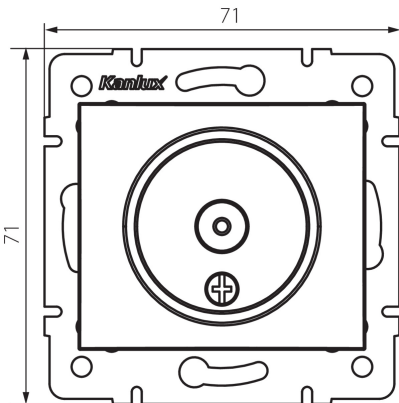

## 24802 DOMO 01-1300-003 kr

Gniazdo antenowe typu TV końcowe

5905339248022

### DANE OGÓLNE:

**Kolor:** kremowy

**Miejsce montażu:** do wbudowania w ścianę

**Szerokość [mm]:** 69

**Wysokość [mm]:** 64

**Średnica puszkii montażowej:** 60

**Ilość gniazd:** 1