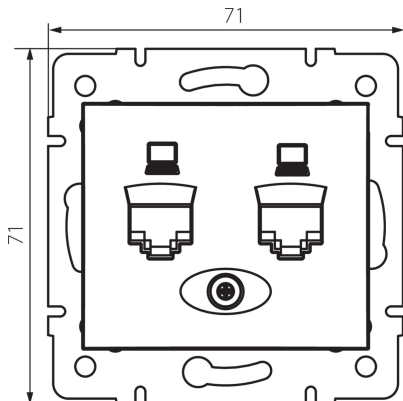

24814 DOMO 01-1410-003 kr

Gniazdo komputerowe podwójne niezależne (2x RJ45Cat 5e Jack)

5905339248145

DANE OGÓLNE:

Kolor: kremowy

Miejsce montażu: do wbudowania w ścianę

Szerokość [mm]: 71

Wysokość [mm]: 71

Średnica puszki montażowej: 60

Ilość gniazd: 2

DANE TECHNICZNE:

Materiał: PC

Rodzaj gniazd: komputerowe podwójne niezależne 2xRJ45 Cat 5e

Tworzywo: PC

Stopień IP: 20

DANE LOGISTYCZNE:

Szerokość opakowania jednostkowego [cm]: 4

Wysokość opakowania jednostkowego [cm]: 14

Waga kartonu [kg]: 8.9496

Szerokość kartonu [cm]: 25.5

Wysokość kartonu [cm]: 32

Długość kartonu [cm]: 44

Objętość kartonu [m³]: 0.035904