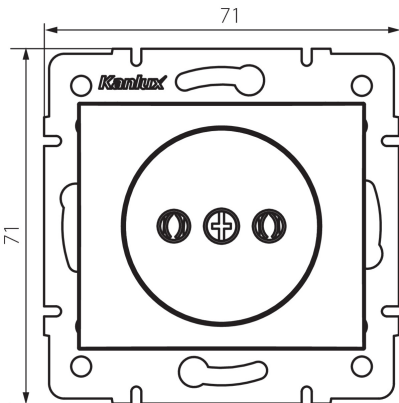

24848 DOMO 01-1210-143 sr

Gniazdo zasilające pojedyncze

5905339248480

DANE OGÓLNE:

Kolor: srebrny

Miejsce montażu: do wbudowania w ścianę

Szerokość [mm]: 71

Wysokość [mm]: 71

Średnica puszki montażowej: 60

Głębokość montażu: 25

Liczba gniazd: 1

DANE TECHNICZNE:

Napięcie znamionowe [V]: 250 AC

Prąd znamionowy [A]: 16

Klasa ochronności przed porażeniem elektrycznym: II

Materiał: PC

Materiał styków: CuSn94

Rodzaj uziemienia: 2P

Rodzaj zacisku: zacisk śrubowy

Tworzywo: PC

Stopień IP: 20

DANE LOGISTYCZNE:

Jednostka miary: sztuka

Jak pakowane: 10

Wysokość opakowania jednostkowego [cm]: 14

Waga kartonu [kg]: 8.4696

Szerokość kartonu [cm]: 25.5

Wysokość kartonu [cm]: 32

Długość kartonu [cm]: 44

Objętość kartonu [m³]: 0.035904

24848 DOMO 01-1210-143 sr