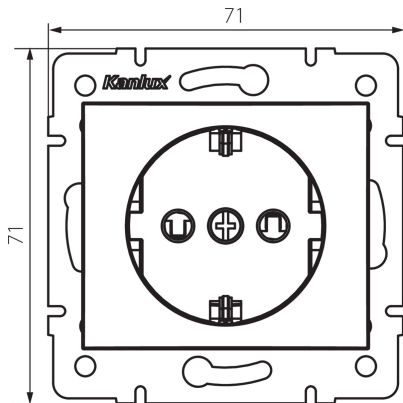

## 24852 DOMO 01-1240-143 sr

Gniazdo zasilające pojedyncze Schuko z ochroną styków

5905339248527

### DANE OGÓLNE:

**Kolor:** srebrny

**Miejsce montażu:** do wbudowania w ścianę

**Ochrona styków:** tak

**Szerokość [mm]:** 71

**Wysokość [mm]:** 71

**Średnica puszki montażowej:** 60

**Głębokość montażu:** 25

**Liczba gniazd:** 1