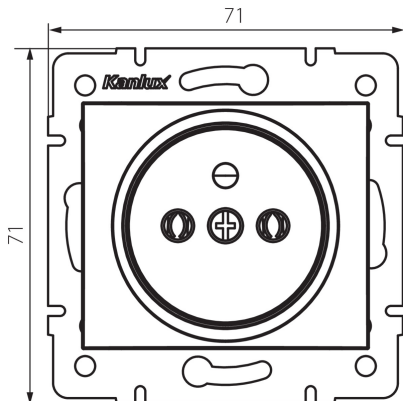

24854 DOMO 01-1251-143 sr

Gniazdo zasilające pojedyncze francuskie

5905339248541

DANE OGÓLNE:

Kolor: srebrny

Miejsce montażu: do wbudowania w ścianę

Szerokość [mm]: 71

Wysokość [mm]: 71

Średnica puszki montażowej: 60

Głębokość montażu: 25

Liczba gniazd: 1

DANE TECHNICZNE:

Napięcie znamionowe [V]: 250 AC

Prąd znamionowy [A]: 16

Klasa ochronności przed porażeniem elektrycznym: I

Materiał: PC

Materiał styków: CuSn94

Rodzaj uziemienia: typu E

Rodzaj zacisku: zacisk śrubowy

Tworzywo: PC

Stopień IP: 20

DANE LOGISTYCZNE:

Jednostka miary: sztuka

Jak pakowane: 10

Wysokość opakowania jednostkowego [cm]: 14

Waga kartonu [kg]: 9.7704

Szerokość kartonu [cm]: 25.5

Wysokość kartonu [cm]: 32

Długość kartonu [cm]: 44

Objętość kartonu [m³]: 0.035904

24854 DOMO 01-1251-143 sr