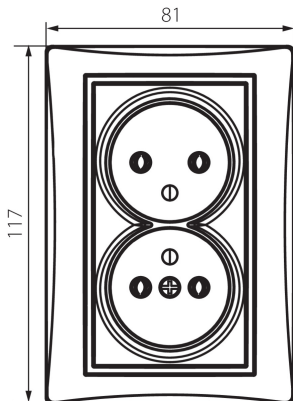

24857 DOMO 01-1261-143 sr

Gniazdo zasilające podwójne francuskie, kompletne

5905339248572

Gniazdo zasilające podwójne francuskie - kompletne.

DANE OGÓLNE:

Kolor: srebrny

Miejsce montażu: do wbudowania w ścianę

Szerokość [mm]: 81

Wysokość [mm]: 110

Średnica puszkii montażowej: 68

Głębokość montażu: 25

Liczba gniazd: 2

DANE TECHNICZNE:

Napięcie znamionowe [V]: 250 AC

Prąd znamionowy [A]: 16

Szerokość opakowania jednostkowego [cm]: 5

Wysokość opakowania jednostkowego [cm]: 18

Waga kartonu [kg]: 16.1604

Szerokość kartonu [cm]: 25

Wysokość kartonu [cm]: 52.5

24857 DOMO 01-1261-143 sr

Gniazdo zasilające podwójne francuskie, kompletne