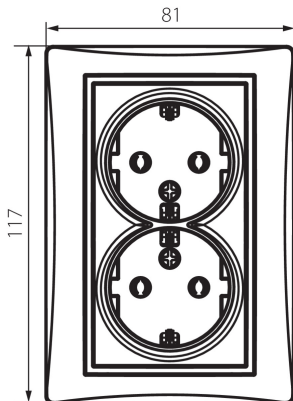

24858 DOMO 01-1270-143 sr

Gniazdo zasilające podwójne Schuko, kompletne

5905339248589

Gniazdo zasilające podwójne Schuko - kompletne.

DANE OGÓLNE:

Kolor: srebrny

Miejsce montażu: do wbudowania w ścianę

Szerokość [mm]: 81

Wysokość [mm]: 110

Średnica puszki montażowej: 68

Głębokość montażu: 25

Liczba gniazd: 2

DANE TECHNICZNE:

Napięcie znamionowe [V]: 250 AC

Prąd znamionowy [A]: 16

Klasa ochronności przed porażeniem elektrycznym: I

Materiał: PC

Materiał styków: CuSn94

Rodzaj uziemienia: typu F

Rodzaj zacisku: zacisk śrubowy

Tworzywo: PC

Stopień IP: 20

DANE LOGISTYCZNE:

Jednostka miary: sztuka

Wysokość opakowania jednostkowego [cm]: 18

Waga kartonu [kg]: 16.1496

Szerokość kartonu [cm]: 25

Wysokość kartonu [cm]: 52.5

24858 DOMO 01-1270-143 sr

Gniazdo zasilające podwójne Schuko, kompletne

Długość kartonu [cm]: 52