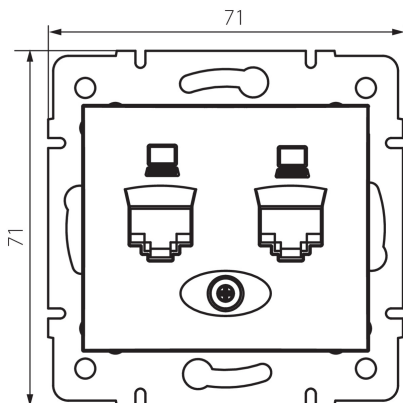

## 24873 DOMO 01-1410-043 sr

Gniazdo komputerowe podwójne niezależne (2x RJ45Cat 5e Jack)

5905339248732

### DANE OGÓLNE:

**Kolor:** srebrny

**Miejsce montażu:** do wbudowania w ścianę

**Szerokość [mm]:** 71

**Wysokość [mm]:** 71

**Średnica puszki montażowej:** 60

**Ilość gniazd:** 2

### DANE TECHNICZNE:

**Materiał:** PC

**Rodzaj gniazd:** komputerowe podwójne niezależne 2xRJ45 Cat 5e

**Tworzywo:** PC

**Stopień IP:** 20

**Długość kartonu [cm]:** 44

**Objętość kartonu [m<sup>3</sup>]:** 0.035904