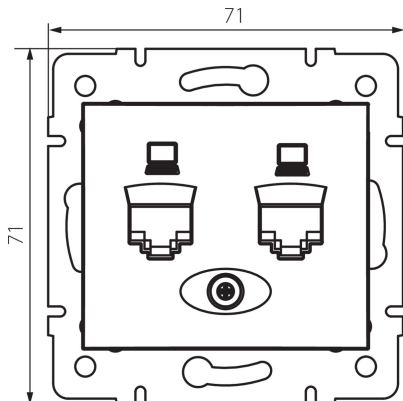

## 24874 DOMO 01-1420-043 sr

Gniazdo komputerowe podwójne niezależne (2x RJ45Cat 6 Jack)

5905339248749

### DANE OGÓLNE:

**Kolor:** srebrny

**Miejsce montażu:** do wbudowania w ścianę

**Szerokość [mm]:** 71

**Wysokość [mm]:** 71

**Średnica puszkii montażowej:** 60

**Ilość gniazd:** 2

### DANE TECHNICZNE:

**Materiał:** PC

**Rodzaj gniazd:** komputerowe podwójne niezależne 2xRJ45 Cat 6

**Tworzywo:** PC

**Stopień IP:** 20