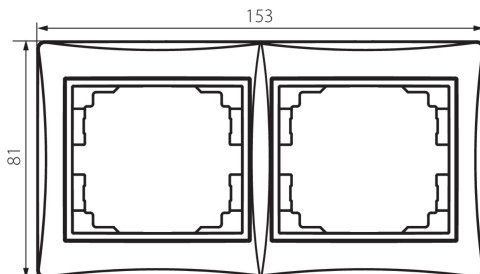

24881 DOMO 01-1470-043 sr

Ramka podwójna pozioma

5905339248817

DANE OGÓLNE:

Kolor: srebrny

Szerokość [mm]: 152

Wysokość [mm]: 81

DANE TECHNICZNE:

Materiał: PC

Tworzywo: PC

DANE LOGISTYCZNE:

Jednostka miary: sztuka

Jak pakowane: 10

Ilość sztuk w opakowaniu pośrednim: 10

Ilość sztuk w opakowaniu zbiorczym: 120

Masa jednostkowa netto [g]: 30

Gramatura [g]: 41.42

Długość opakowania jednostkowego [cm]: 10

Szerokość opakowania jednostkowego [cm]: 1

Wysokość opakowania jednostkowego [cm]: 21

Waga kartonu [kg]: 4.9704

Szerokość kartonu [cm]: 18

Wysokość kartonu [cm]: 42

Długość kartonu [cm]: 37.5

Objętość kartonu [m³]: 0.02835

INFORMACJE DODATKOWE:

- Atest PZH: Numer HK/K/1046/01/2017, ważny do 2022-12-20