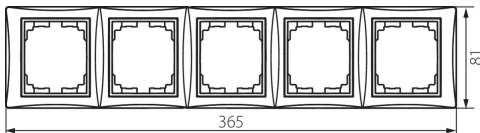

## 24884 DOMO 01-1500-043 sr

Ramka pięciokrotna pozioma

5905339248848

### DANE OGÓLNE:

**Kolor:** srebrny

**Szerokość [mm]:** 365

**Wysokość [mm]:** 81