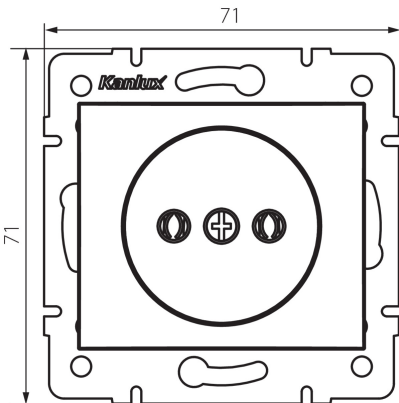

## 24907 DOMO 01-1210-141 gr

Gniazdo zasilające pojedyncze

5905339249074

### DANE OGÓLNE:

**Kolor:** grafitowy

**Miejsce montażu:** do wbudowania w ścianę

**Szerokość [mm]:** 71

**Wysokość [mm]:** 71

**Średnica puszki montażowej:** 60

**Głębokość montażu:** 25

**Liczba gniazd:** 1

### DANE TECHNICZNE:

**Napięcie znamionowe [V]:** 250 AC

**Prąd znamionowy [A]:** 16

**Klasa ochronności przed porażeniem elektrycznym:** II

**Materiał:** PC

**Materiał styków:** CuSn94

**Rodzaj uziemienia:** 2P