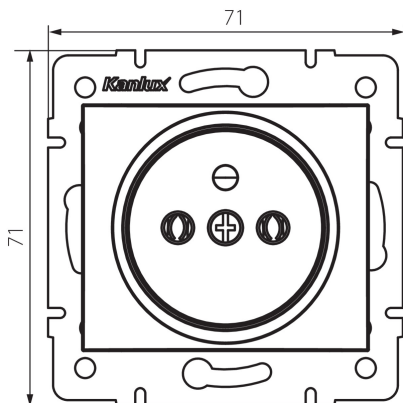

24913 DOMO 01-1251-141 gr

Gniazdo zasilające pojedyncze francuskie

5905339249135

DANE OGÓLNE:

Kolor: grafitowy

Miejsce montażu: do wbudowania w ścianę

Szerokość [mm]: 71

Wysokość [mm]: 71

Średnica puszki montażowej: 60

Głębokość montażu: 25

Liczba gniazd: 1

DANE TECHNICZNE:

Napięcie znamionowe [V]: 250 AC

Prąd znamionowy [A]: 16

Klasa ochronności przed porażeniem elektrycznym: I

Materiał: PC

Materiał styków: CuSn94

Rodzaj uziemienia: typu E

Rodzaj zacisku: zacisk śrubowy

Tworzywo: PC

Stopień IP: 20

DANE LOGISTYCZNE:

Jednostka miary: sztuka

Jak pakowane: 10

Wysokość opakowania jednostkowego [cm]: 14

Waga kartonu [kg]: 9.7704

Szerokość kartonu [cm]: 25.5

Wysokość kartonu [cm]: 32

Długość kartonu [cm]: 44

Objętość kartonu [m³]: 0.035904

24913 DOMO 01-1251-141 gr