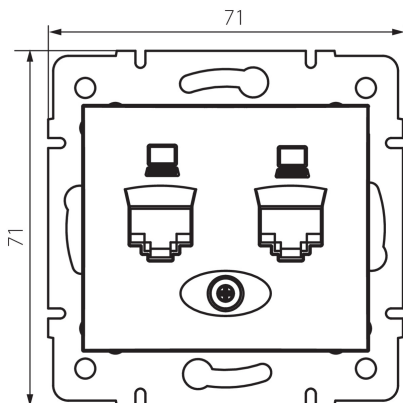

24932 DOMO 01-1410-041 gr

Gniazdo komputerowe podwójne niezależne (2x RJ45Cat 5e Jack)

5905339249326

DANE OGÓLNE:

Kolor: grafitowy

Miejsce montażu: do wbudowania w ścianę

Szerokość [mm]: 71

Wysokość [mm]: 71

Średnica puszki montażowej: 60

Ilość gniazd: 2

DANE TECHNICZNE:

Materiał: PC

Rodzaj gniazd: komputerowe podwójne niezależne 2xRJ45 Cat 5e

Tworzywo: PC

Stopień IP: 20

DANE LOGISTYCZNE:

Szerokość opakowania jednostkowego [cm]: 4

Wysokość opakowania jednostkowego [cm]: 14

Waga kartonu [kg]: 8.9496

Szerokość kartonu [cm]: 25.5

Wysokość kartonu [cm]: 32

Długość kartonu [cm]: 44

Objętość kartonu [m³]: 0.035904