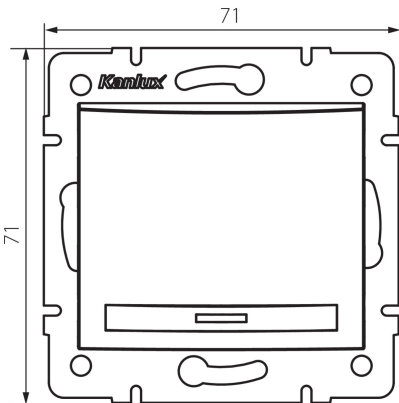

### DANE OGÓLNE:

**Kolor:** perłowo biały

**Miejsce montażu:** do wbudowania w ścianę

**Podświetlanie:** tak

**Szerokość [mm]:** 71

**Wysokość [mm]:** 71

**Średnica puszki montażowej:** 60

**Głębokość montażu:** 25

### DANE TECHNICZNE:

**Napięcie znamionowe [V]:** 250 AC

**Materiał:** PC

**Materiał styków:** CuSn94

**Rodzaj zacisku:** szybkozłączka

**Tworzywo:** PC

**Liczba dźwigni:** 1

**Prąd znamionowy [AX]:** 10