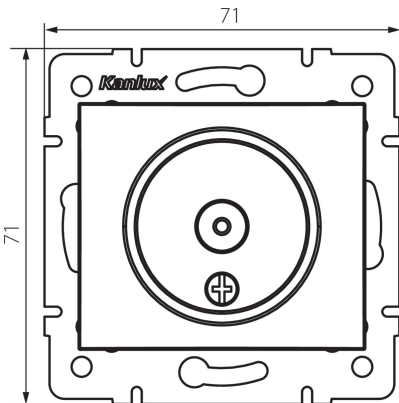

24978 DOMO 01-1290-030 pe

Gniazdo antenowe typu TV przelotowe

5905339249784

DANE OGÓLNE:

Kolor: perłowo biały

Miejsce montażu: do wbudowania w ścianę

Szerokość [mm]: 69

Wysokość [mm]: 64

Średnica puszki montażowej: 60

Ilość gniazd: 1

DANE TECHNICZNE:

Materiał: PC

Rodzaj gniazd: antenowe typu TV przelotowe

Tworzywo: PC

Stopień IP: 20

DANE LOGISTYCZNE:

Szerokość opakowania jednostkowego [cm]: 4

Wysokość opakowania jednostkowego [cm]: 14

Waga kartonu [kg]: 9.3996

Szerokość kartonu [cm]: 25.5

Wysokość kartonu [cm]: 32

Długość kartonu [cm]: 44

Objętość kartonu [m³]: 0.035904