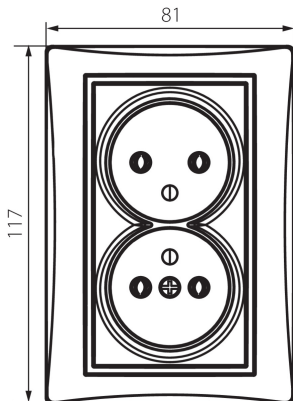

25034 DOMO 01-1261-150 sz

Gniazdo zasilające podwójne francuskie, kompletne

5905339250346

Gniazdo zasilające podwójne francuskie - kompletne.

DANE OGÓLNE:

Kolor: szampański
Miejsce montażu: do wbudowania w ścianę
Szerokość [mm]: 81
Wysokość [mm]: 110
Średnica puszkii montażowej: 68
Głębokość montażu: 25
Liczba gniazd: 2

DANE TECHNICZNE:

Napięcie znamionowe [V]: 250 AC
Prąd znamionowy [A]: 16
Klasa ochronności przed porażeniem elektrycznym: I
Materiał: PC
Materiał styków: CuSn94
Rodzaj uziemienia: typu E
Rodzaj zacisku: zacisk śrubowy
Tworzywo: PC
Stopień IP: 20

DANE LOGISTYCZNE:

Jednostka miary: sztuka
Jak pakowane: 10
Ilość sztuk w opakowaniu pośrednim: 10
Ilość sztuk w opakowaniu zbiorczym: 120
Masa jednostkowa netto [g]: 116
Gramatura [g]: 134.67
Długość opakowania jednostkowego [cm]: 10
Szerokość opakowania jednostkowego [cm]: 5
Wysokość opakowania jednostkowego [cm]: 18
Waga kartonu [kg]: 16.1604
Szerokość kartonu [cm]: 25
Wysokość kartonu [cm]: 52.5

25034 DOMO 01-1261-150 sz

Gniazdo zasilające podwójne francuskie, kompletne

Długość kartonu [cm]: 52

Objętość kartonu [m³]: 0.06825

INFORMACJE DODATKOWE:

- Atest PZH: Numer HK/K/1046/01/2017, ważny do 2022-12-20