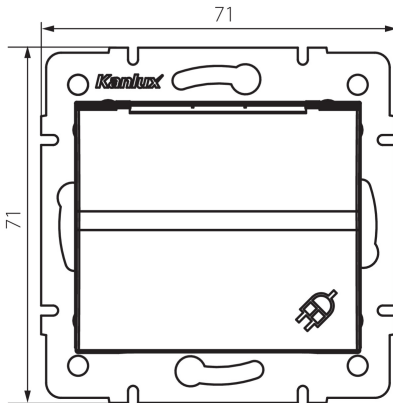

### DANE OGÓLNE:

**Kolor:** biały

**Miejsce montażu:** do wbudowania w ścianę

**Szerokość [mm]:** 71

**Wysokość [mm]:** 71

**Średnica puszki montażowej:** 60

**Głębokość montażu:** 25

**Liczba gniazd:** 1

**Długość opakowania jednostkowego [cm]:** 9

**Szerokość opakowania jednostkowego [cm]:** 5

**Wysokość opakowania jednostkowego [cm]:** 14

## 25086 LOGI 02-1230-102 bi

Gniazdo z uziemieniem, IP-44, Schuko

**Waga kartonu [kg]:** 10.77

**Szerokość kartonu [cm]:** 26.5

**Wysokość kartonu [cm]:** 32

**Długość kartonu [cm]:** 44

**Objętość kartonu [m<sup>3</sup>]:** 0.037312