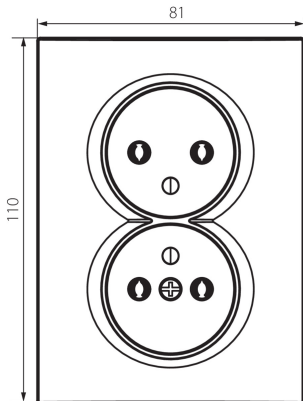

25094 LOGI 02-1261-102 bi

Gniazdo zasilające podwójne francuskie, kompletne

5905339250940

Gniazdo zasilające podwójne z uziemieniem kompletne - nie wymaga dodatkowej ramki.

DANE OGÓLNE:

Kolor: biały

Miejsce montażu: do wbudowania w ścianę

Szerokość [mm]: 81

Wysokość [mm]: 110

Średnica puszki montażowej: 68

Głębokość montażu: 25

Liczba gniazd: 2

DANE TECHNICZNE:

Napięcie znamionowe [V]: 250 AC

Prąd znamionowy [A]: 16

Jak pakowane: 10

Ilość sztuk w opakowaniu pośrednim: 10

Ilość sztuk w opakowaniu zbiorczym: 120

Masa jednostkowa netto [g]: 102

Gramatura [g]: 118.75

Długość opakowania jednostkowego [cm]: 10

Szerokość opakowania jednostkowego [cm]: 5

Wysokość opakowania jednostkowego [cm]: 18

Waga kartonu [kg]: 14.25

Szerokość kartonu [cm]: 25

Wysokość kartonu [cm]: 52.5

25094 LOGI 02-1261-102 bi

Gniazdo zasilające podwójne francuskie, kompletne

Długość kartonu [cm]: 52