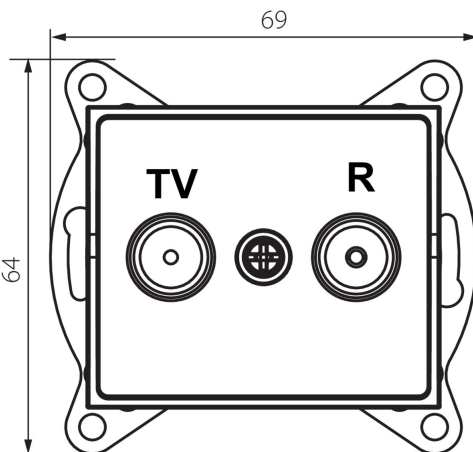

25101 LOGI 02-1330-002 bi

Gniazdo RTV końcowe

5905339251015

DANE OGÓLNE:

Kolor: biały

Miejsce montażu: do wbudowania w ścianę

Szerokość [mm]: 69

Wysokość [mm]: 64

Średnica puszkii montażowej: 60

Ilość gniazd: 2

DANE TECHNICZNE:

Rodzaj gniazd: RTV końcowe

Tworzywo: ABS

DANE LOGISTYCZNE:

Jednostka miary: sztuka

Jak pakowane: 10