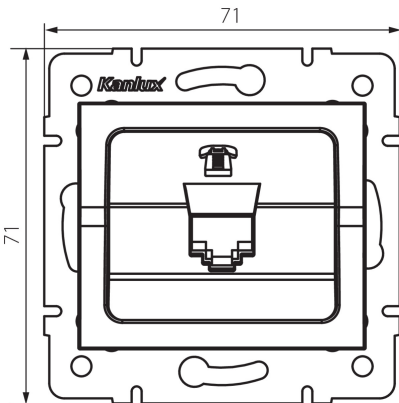

25106 LOGI 02-1370-002 bi

Gniazdo telefoniczne pojedyncze (RJ11)

5905339251060

DANE OGÓLNE:

Kolor: biały

Miejsce montażu: do wbudowania w ścianę

Szerokość [mm]: 71

Wysokość [mm]: 71

Średnica puszkii montażowej: 60

Ilość gniazd: 1

DANE TECHNICZNE:

Rodzaj gniazd: telefoniczne pojedyncze RJ11

Tworzywo: ABS

DANE LOGISTYCZNE:

Jednostka miary: sztuka

Jak pakowane: 10

Ilość sztuk w opakowaniu pośrednim: 10

Ilość sztuk w opakowaniu zbiorczym: 120

Masa jednostkowa netto [g]: 52

Gramatura [g]: 64.58

Długość opakowania jednostkowego [cm]: 10

Szerokość opakowania jednostkowego [cm]: 4

Wysokość opakowania jednostkowego [cm]: 14

Waga kartonu [kg]: 7.7496

Szerokość kartonu [cm]: 25.5

Wysokość kartonu [cm]: 32

Długość kartonu [cm]: 44

Objętość kartonu [m³]: 0.035904

INFORMACJE DODATKOWE:

- Atest PZH: Numer B.BK.60112.0276.2022, ważny do 2027-11-08