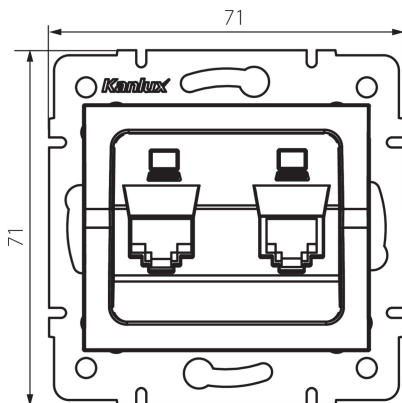

25111 LOGI 02-1420-002 bi

Gniazdo komputerowe podwójne niezależne (2x RJ45Cat 6 Jack)

5905339251114

DANE OGÓLNE:

Kolor: biały

Miejsce montażu: do wbudowania w ścianę

Szerokość [mm]: 71

Wysokość [mm]: 71

Średnica puszki montażowej: 60

Ilość gniazd: 2

DANE TECHNICZNE:

Rodzaj gniazd: Gniazdo komputerowe podwójne niezależne (2x RJ45Cat 6)

Tworzywo: ABS

DANE LOGISTYCZNE:

Jednostka miary: sztuka

Jak pakowane: 10

Ilość sztuk w opakowaniu pośrednim: 10

Ilość sztuk w opakowaniu zbiorczym: 120

Masa jednostkowa netto [g]: 60

Gramatura [g]: 72.58

Długość opakowania jednostkowego [cm]: 10

Szerokość opakowania jednostkowego [cm]: 4

Wysokość opakowania jednostkowego [cm]: 13

Waga kartonu [kg]: 8.7096

Szerokość kartonu [cm]: 25.5

Wysokość kartonu [cm]: 32

Długość kartonu [cm]: 44

Objętość kartonu [m³]: 0.035904

INFORMACJE DODATKOWE:

- Atest PZH: Numer B.BK.60112.0276.2022, ważny do 2027-11-08