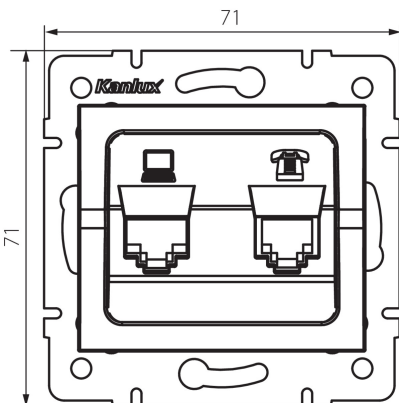

### DANE OGÓLNE:

**Kolor:** biały

**Miejsce montażu:** do wbudowania w ścianę

**Szerokość [mm]:** 71

**Wysokość [mm]:** 71

**Średnica puszki montażowej:** 60

**Ilość gniazd:** 2