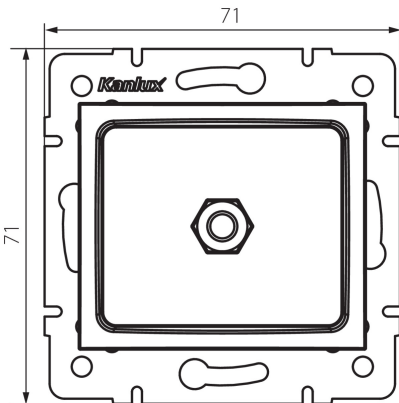

25116 LOGI 02-1830-002 bi

Gniazdo ekwipotencjalne

5905339251169

DANE OGÓLNE:

Kolor: biały

Miejsce montażu: do wbudowania w ścianę

Szerokość [mm]: 71

Wysokość [mm]: 71

Średnica puszki montażowej: 60

Liczba gniazd: 1

DANE TECHNICZNE:

Tworzywo: ABS

DANE LOGISTYCZNE:

Jednostka miary: sztuka

Jak pakowane: 10

Ilość sztuk w opakowaniu pośrednim: 10

Ilość sztuk w opakowaniu zbiorczym: 120

Masa jednostkowa netto [g]: 64

Gramatura [g]: 76.67

Długość opakowania jednostkowego [cm]: 9

Szerokość opakowania jednostkowego [cm]: 5

Wysokość opakowania jednostkowego [cm]: 15