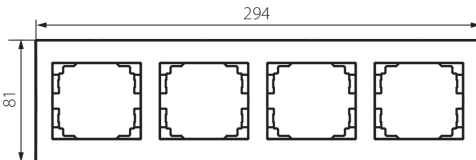

25120 LOGI 02-1490-002 bi

Ramka poczwórna pozioma

5905339251206

DANE OGÓLNE:

Kolor: biały

Szerokość [mm]: 294

Wysokość [mm]: 81

DANE TECHNICZNE:

Długość opakowania jednostkowego [cm]: 10

Szerokość opakowania jednostkowego [cm]: 1.5

Wysokość opakowania jednostkowego [cm]: 36

Waga kartonu [kg]: 6.7704

Szerokość kartonu [cm]: 32

Wysokość kartonu [cm]: 42