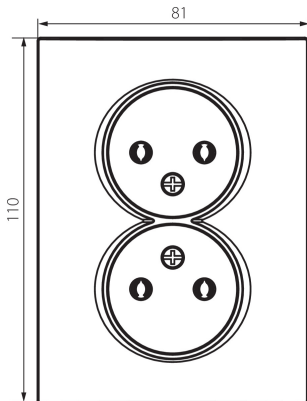

25155 LOGI 02-1280-103 kr

Gniazdo zasilające podwójne bez uziemienia, kompletne

5905339251558

Gniazdo zasilające podwójne bez uziemienia kompletne. Nie wymaga dodatkowej ramki.

DANE OGÓLNE:

Kolor: kremowy

Miejsce montażu: do wbudowania w ścianę

Szerokość [mm]: 81

Wysokość [mm]: 110

Średnica puszki montażowej: 68

Głębokość montażu: 25

Liczba gniazd: 2

DANE TECHNICZNE:

Napięcie znamionowe [V]: 250 AC

Prąd znamionowy [A]: 16

Jak pakowane: 10

Ilość sztuk w opakowaniu pośrednim: 10

Ilość sztuk w opakowaniu zbiorczym: 120

Masa jednostkowa netto [g]: 88

Gramatura [g]: 104.42

Długość opakowania jednostkowego [cm]: 10

Szerokość opakowania jednostkowego [cm]: 4

Wysokość opakowania jednostkowego [cm]: 18

Waga kartonu [kg]: 12.5304

Szerokość kartonu [cm]: 22

Wysokość kartonu [cm]: 51.2

25155 LOGI 02-1280-103 kr

Gniazdo zasilające podwójne bez uziemienia, kompletne

Długość kartonu [cm]: 49.5