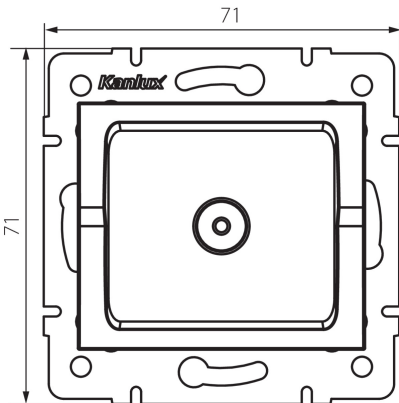

25156 LOGI 02-1290-003 kr

Gniazdo antenowe typu TV przelotowe

5905339251565

DANE OGÓLNE:

Kolor: kremowy

Miejsce montażu: do wbudowania w ścianę

Szerokość [mm]: 71

Wysokość [mm]: 71

Średnica puszkii montażowej: 60

Ilość gniazd: 1

DANE TECHNICZNE:

Rodzaj gniazd: antenowe typu TV przelotowe

Tworzywo: ABS

DANE LOGISTYCZNE:

Jednostka miary: sztuka

Jak pakowane: 10

Ilość sztuk w opakowaniu pośrednim: 10

Ilość sztuk w opakowaniu zbiorczym: 120

Masa jednostkowa netto [g]: 62

Gramatura [g]: 74.67

Długość opakowania jednostkowego [cm]: 10

Szerokość opakowania jednostkowego [cm]: 4

Wysokość opakowania jednostkowego [cm]: 14

Waga kartonu [kg]: 8.9604

Szerokość kartonu [cm]: 25.5

Wysokość kartonu [cm]: 32

Długość kartonu [cm]: 44

Objętość kartonu [m³]: 0.035904

INFORMACJE DODATKOWE:

- Atest PZH: Numer B.BK.60112.0276.2022, ważny do 2027-11-08