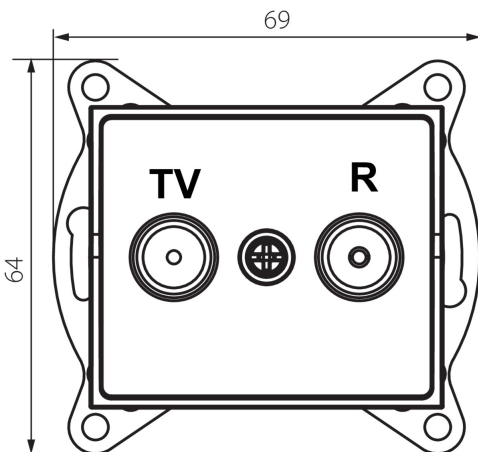

25160 LOGI 02-1330-003 kr

Gniazdo RTV końcowe

5905339251602

DANE OGÓLNE:

Kolor: kremowy

Miejsce montażu: do wbudowania w ścianę

Szerokość [mm]: 69

Wysokość [mm]: 64

Średnica puszkii montażowej: 60

Ilość gniazd: 2

DANE TECHNICZNE:

Rodzaj gniazd: RTV końcowe

Tworzywo: ABS

DANE LOGISTYCZNE:

Jednostka miary: sztuka

Jak pakowane: 10