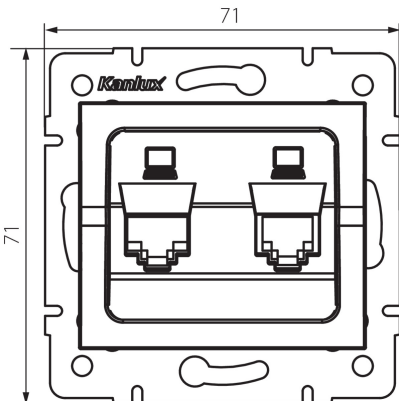

25169 LOGI 02-1410-003 kr

Gniazdo komputerowe podwójne niezależne (2x RJ45Cat 5e Jack)

5905339251695

DANE OGÓLNE:

Kolor: kremowy

Miejsce montażu: do wbudowania w ścianę

Szerokość [mm]: 71

Wysokość [mm]: 71

Średnica puszkii montażowej: 60

Ilość gniazd: 2

DANE TECHNICZNE:

Rodzaj gniazd: komputerowe podwójne niezależne (2x RJ45Cat 5e)

Tworzywo: ABS

DANE LOGISTYCZNE:

Jednostka miary: sztuka

Jak pakowane: 10

Ilość sztuk w opakowaniu pośrednim: 10

Ilość sztuk w opakowaniu zbiorczym: 120

Masa jednostkowa netto [g]: 58

Gramatura [g]: 70.5

Długość opakowania jednostkowego [cm]: 10

Szerokość opakowania jednostkowego [cm]: 4

Wysokość opakowania jednostkowego [cm]: 13

Waga kartonu [kg]: 8.46

Szerokość kartonu [cm]: 25.5

Wysokość kartonu [cm]: 32

Długość kartonu [cm]: 44

Objętość kartonu [m³]: 0.035904

INFORMACJE DODATKOWE:

- Atest PZH: Numer B.BK.60112.0276.2022, ważny do 2027-11-08