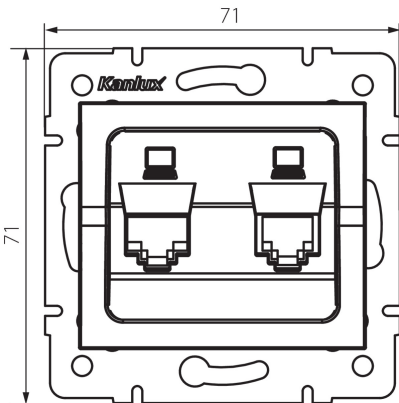

25170 LOGI 02-1420-003 kr

Gniazdo komputerowe podwójne niezależne (2x RJ45Cat 6 Jack)

5905339251701

DANE OGÓLNE:

Kolor: kremowy

Miejsce montażu: do wbudowania w ścianę

Szerokość [mm]: 71

Wysokość [mm]: 71

Średnica puszki montażowej: 60

Ilość gniazd: 2

DANE TECHNICZNE:

Rodzaj gniazd: Gniazdo komputerowe podwójne niezależne (2x RJ45Cat 6)

Tworzywo: ABS

DANE LOGISTYCZNE:

Jednostka miary: sztuka

Jak pakowane: 10

Ilość sztuk w opakowaniu pośrednim: 10

Ilość sztuk w opakowaniu zbiorczym: 120

Masa jednostkowa netto [g]: 60

Gramatura [g]: 72.58

Długość opakowania jednostkowego [cm]: 10

Szerokość opakowania jednostkowego [cm]: 4

Wysokość opakowania jednostkowego [cm]: 13

Waga kartonu [kg]: 8.7096

Szerokość kartonu [cm]: 25.5

Wysokość kartonu [cm]: 32

Długość kartonu [cm]: 44

Objętość kartonu [m³]: 0.035904

INFORMACJE DODATKOWE:

- Atest PZH: Numer B.BK.60112.0276.2022, ważny do 2027-11-08