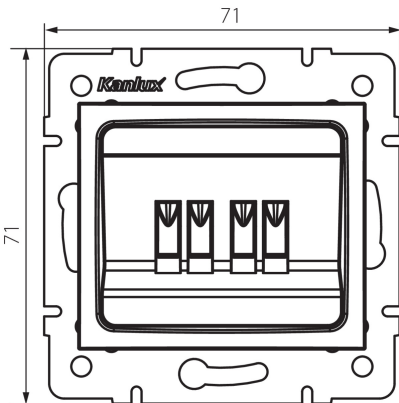

25174 LOGI 02-1820-003 kr

Gniazdo głośnikowe podwójne

5905339251749

DANE OGÓLNE:

Kolor: kremowy

Miejsce montażu: do wbudowania w ścianę

Szerokość [mm]: 71

Wysokość [mm]: 71

Średnica puszki montażowej: 60

Liczba gniazd: 2

DANE TECHNICZNE:

Tworzywo: ABS

DANE LOGISTYCZNE:

Jednostka miary: sztuka

Jak pakowane: 10

Ilość sztuk w opakowaniu pośrednim: 10

Ilość sztuk w opakowaniu zbiorczym: 120

Masa jednostkowa netto [g]: 64

Gramatura [g]: 76.67

Długość opakowania jednostkowego [cm]: 10

Szerokość opakowania jednostkowego [cm]: 4.5

Wysokość opakowania jednostkowego [cm]: 14

Waga kartonu [kg]: 9.2004

Szerokość kartonu [cm]: 25.5

Wysokość kartonu [cm]: 32

Długość kartonu [cm]: 44

Objętość kartonu [m³]: 0.035904

INFORMACJE DODATKOWE:

- Atest PZH: Numer B.BK.60112.0276.2022, ważny do 2027-11-08