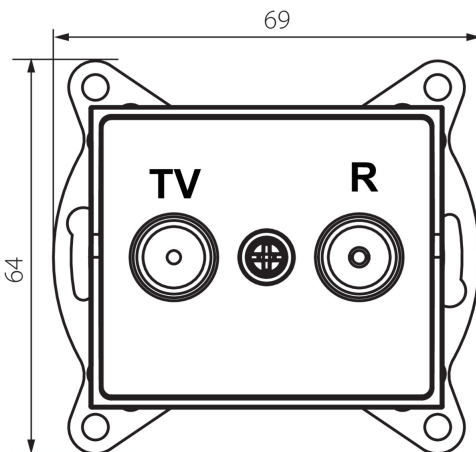

25219 LOGI 02-1330-043 sr

Gniazdo RTV końcowe

5905339252197

DANE OGÓLNE:

Kolor: srebrny

Miejsce montażu: do wbudowania w ścianę

Szerokość [mm]: 69

Wysokość [mm]: 64

Średnica puszkii montażowej: 60

Ilość gniazd: 2

DANE TECHNICZNE:

Rodzaj gniazd: RTV końcowe

Tworzywo: ABS

DANE LOGISTYCZNE:

Jednostka miary: sztuka

Jak pakowane: 10