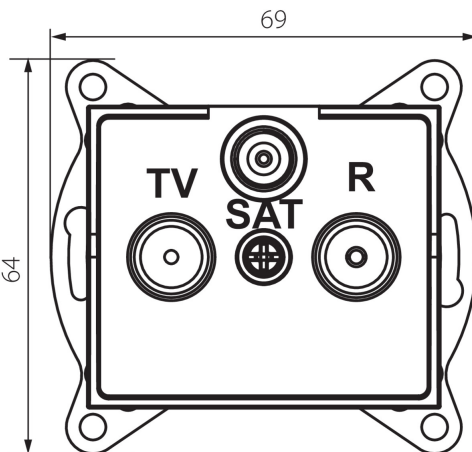

25220 LOGI 02-1340-043 sr

Gniazdo RTV-SAT przelotowe

5905339252203

DANE OGÓLNE:

Kolor: srebrny

Miejsce montażu: do wbudowania w ścianę

Szerokość [mm]: 69

Wysokość [mm]: 64

Średnica puszkii montażowej: 60

Ilość gniazd: 3

DANE TECHNICZNE:

Rodzaj gniazd: RTV-SAT przelotowe

Tworzywo: ABS

DANE LOGISTYCZNE:

Jednostka miary: sztuka

Jak pakowane: 10

Ilość sztuk w opakowaniu pośrednim: 10

Ilość sztuk w opakowaniu zbiorczym: 120

Masa jednostkowa netto [g]: 92

Gramatura [g]: 104.67

Długość opakowania jednostkowego [cm]: 10

Szerokość opakowania jednostkowego [cm]: 4

Wysokość opakowania jednostkowego [cm]: 14

Waga kartonu [kg]: 12.5604

Szerokość kartonu [cm]: 25.5

Wysokość kartonu [cm]: 32

Długość kartonu [cm]: 44

Objętość kartonu [m³]: 0.035904

INFORMACJE DODATKOWE:

- Atest PZH: Numer B.BK.60112.0276.2022, ważny do 2027-11-08