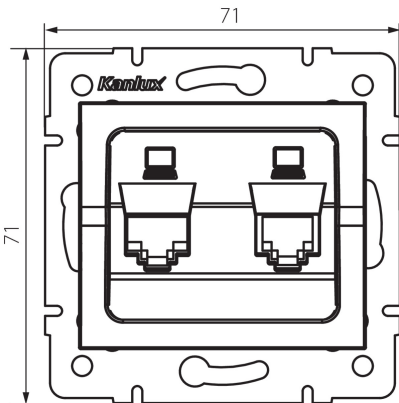

25228 LOGI 02-1410-043 sr

Gniazdo komputerowe podwójne niezależne (2x RJ45Cat 5e Jack)

5905339252289

DANE OGÓLNE:

Kolor: srebrny

Miejsce montażu: do wbudowania w ścianę

Szerokość [mm]: 71

Wysokość [mm]: 71

Średnica puszkii montażowej: 60

Ilość gniazd: 2

DANE TECHNICZNE:

Rodzaj gniazd: komputerowe podwójne niezależne (2x RJ45Cat 5e)

Tworzywo: ABS

DANE LOGISTYCZNE:

Jednostka miary: sztuka

Jak pakowane: 10

Ilość sztuk w opakowaniu pośrednim: 10

Ilość sztuk w opakowaniu zbiorczym: 120

Masa jednostkowa netto [g]: 58

Gramatura [g]: 70.5

Długość opakowania jednostkowego [cm]: 10

Szerokość opakowania jednostkowego [cm]: 4

Wysokość opakowania jednostkowego [cm]: 13

Waga kartonu [kg]: 8.46

Szerokość kartonu [cm]: 25.5

Wysokość kartonu [cm]: 32

Długość kartonu [cm]: 44

Objętość kartonu [m³]: 0.035904

INFORMACJE DODATKOWE:

- Atest PZH: Numer B.BK.60112.0276.2022, ważny do 2027-11-08