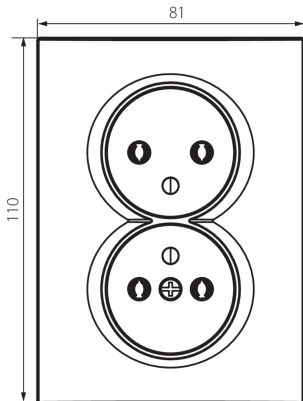

25271 LOGI 02-1261-141 gr

Gniazdo zasilające podwójne francuskie, kompletne

5905339252715

Gniazdo zasilające podwójne z uziemieniem kompletne - nie wymaga dodatkowej ramki.

DANE OGÓLNE:

Kolor: grafitowy

Miejsce montażu: do wbudowania w ścianę

Szerokość [mm]: 81

Wysokość [mm]: 110

Średnica puszki montażowej: 68

Głębokość montażu: 25

Liczba gniazd: 2

DANE TECHNICZNE:

Napięcie znamionowe [V]: 250 AC

Prąd znamionowy [A]: 16

Jak pakowane: 10

Ilość sztuk w opakowaniu pośrednim: 10

Ilość sztuk w opakowaniu zbiorczym: 120

Masa jednostkowa netto [g]: 102

Gramatura [g]: 118.75

Długość opakowania jednostkowego [cm]: 10

Szerokość opakowania jednostkowego [cm]: 5

Wysokość opakowania jednostkowego [cm]: 18

Waga kartonu [kg]: 14.25

Szerokość kartonu [cm]: 25

Wysokość kartonu [cm]: 52.5

25271 LOGI 02-1261-141 gr

Gniazdo zasilające podwójne francuskie, kompletne

Długość kartonu [cm]: 52