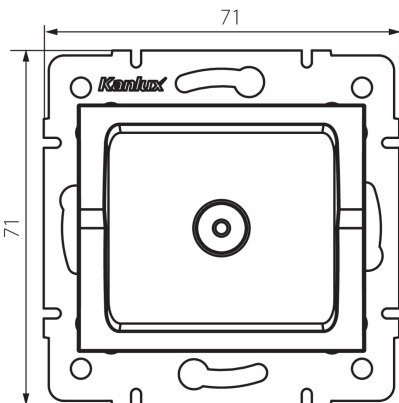

25275 LOGI 02-1300-041 gr

Gniazdo antenowe typu TV końcowe

5905339252753

DANE OGÓLNE:

Kolor: grafitowy

Miejsce montażu: do wbudowania w ścianę

Szerokość [mm]: 71

Wysokość [mm]: 71

Średnica puszki montażowej: 60

Ilość gniazd: 1

DANE TECHNICZNE:

Rodzaj gniazd: antenowe typu TV końcowe

Tworzywo: ABS

DANE LOGISTYCZNE:

Jednostka miary: sztuka

Jak pakowane: 10

Ilość sztuk w opakowaniu pośrednim: 10

Ilość sztuk w opakowaniu zbiorczym: 120

Masa jednostkowa netto [g]: 58

Gramatura [g]: 70.58

Długość opakowania jednostkowego [cm]: 10

Szerokość opakowania jednostkowego [cm]: 4

Wysokość opakowania jednostkowego [cm]: 14

Waga kartonu [kg]: 8.4696

Szerokość kartonu [cm]: 25.5

Wysokość kartonu [cm]: 32

Długość kartonu [cm]: 44

Objętość kartonu [m³]: 0.035904

INFORMACJE DODATKOWE:

- Atest PZH: Numer B.BK.60112.0276.2022, ważny do 2027-11-08