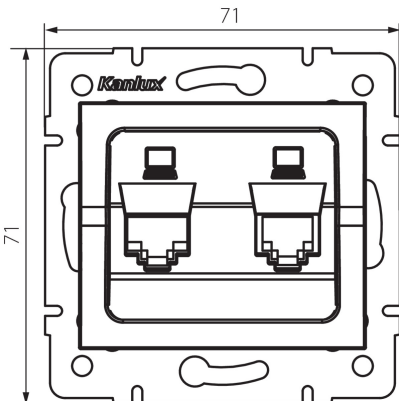

25287 LOGI 02-1410-041 gr

Gniazdo komputerowe podwójne niezależne (2x RJ45Cat 5e Jack)

5905339252876

DANE OGÓLNE:

Kolor: grafitowy

Miejsce montażu: do wbudowania w ścianę

Szerokość [mm]: 71

Wysokość [mm]: 71

Średnica puszkii montażowej: 60

Ilość gniazd: 2

DANE TECHNICZNE:

Rodzaj gniazd: komputerowe podwójne niezależne (2x RJ45Cat 5e)

Tworzywo: ABS

DANE LOGISTYCZNE:

Jednostka miary: sztuka

Jak pakowane: 10

Ilość sztuk w opakowaniu pośrednim: 10

Ilość sztuk w opakowaniu zbiorczym: 120

Masa jednostkowa netto [g]: 58

Gramatura [g]: 70.5

Długość opakowania jednostkowego [cm]: 10

Szerokość opakowania jednostkowego [cm]: 4

Wysokość opakowania jednostkowego [cm]: 13

Waga kartonu [kg]: 8.46

Szerokość kartonu [cm]: 25.5

Wysokość kartonu [cm]: 32

Długość kartonu [cm]: 44

Objętość kartonu [m³]: 0.035904

INFORMACJE DODATKOWE:

- Atest PZH: Numer B.BK.60112.0276.2022, ważny do 2027-11-08