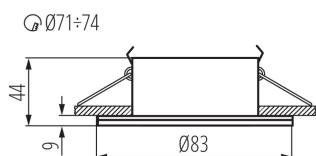

Oprawa sufitowa punktowa

5905339263032

IP
44/20

Sufitowe oczka Kanlux QULES to jedno z najpopularniejszych opraw o podwyższonym IP. Idealnie nadają się do zamontowania w łazience lub innych miejscach o podwyższonej wilgotności.

DANE OGÓLNE:

Kolor: biały

Konieczność stosowanie lamp samoekranujących: tak

Miejsce montażu: do wbudowania w sufit

Miejsce zastosowania: wewnątrz i na zewnątrz

Minimalna odległość od oświetlanego obiektu: 0,5m

Wyrób nie nadający się do okrywania materiałem termoizolacyjnym: tak

Wysokość [mm]: 44

Średnica [mm]: 83

Otwór montażowy [mm]: Ø71-74

DANE TECHNICZNE:

Napięcie znamionowe [V]: 220-240 AC

Częstotliwość znamionowa [Hz]: 50

Moc maksymalna [W]: max 10

Klasa ochronności przed porażeniem elektrycznym: II

Źródło światła: PAR16

Źródło światła w komplecie: nie

Trzonek: GU10

Zakres temperatury otoczenia, na którą może być narażony wyrób [°C]: -20÷35

Materiał obudowy: stop aluminium

Rodzaj przyłącza: kostka śrubowa

Regulacja kątowa oprawy oświetleniowej: brak

Stopień IP: 44/20

DANE LOGISTYCZNE:

Jednostka miary: sztuka

Jak pakowane: 50

Ilość sztuk w opakowaniu pośrednim: 1

Ilość sztuk w opakowaniu zbiorczym: 50

Masa jednostkowa netto [g]: 178

Gramatura [g]: 220

Długość opakowania jednostkowego [cm]: 10.5

Szerokość opakowania jednostkowego [cm]: 5.5

Wysokość opakowania jednostkowego [cm]: 10

Waga kartonu [kg]: 11

Szerokość kartonu [cm]: 31