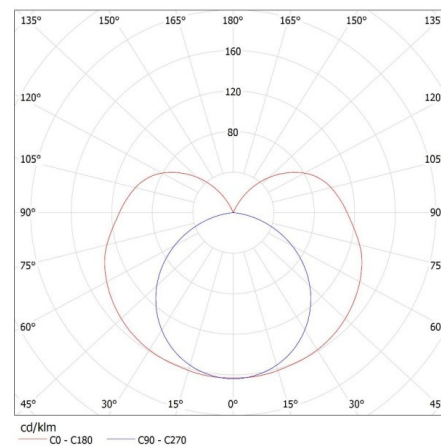

KANLUX S.A. (kat 26360) ALDO 4LED 1X60 + GLASSv3 / LDC (Polar)