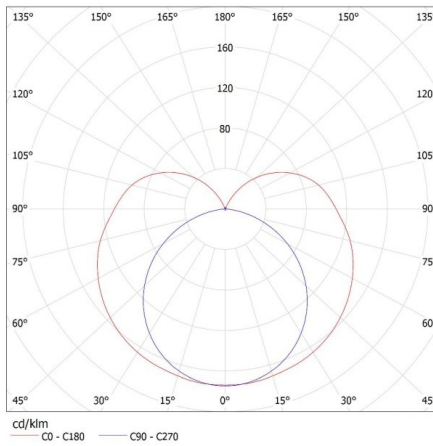

26360 ALDO 4LED 1X60

Oprawa liniowa pod tuby LED T8

KANLUX S.A. (kat 26360) ALDO 4LED 1X60 + GLASSv2 / Krzywa rozsyłu światła (biegunowo)