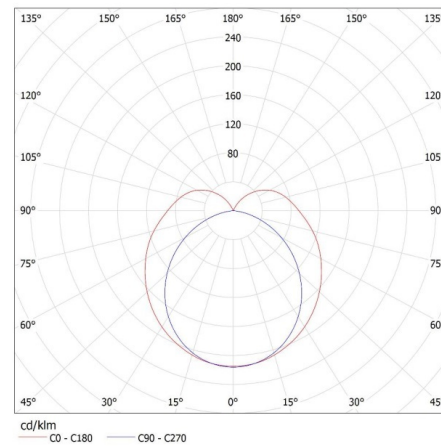

INFORMACJE DODATKOWE:

- Oprawy są przeznaczone do źródeł T8 LED 220-240 V~; 50/60 Hz z zasilaniem jednostronnym

KANLUX S.A. (kat 26360) ALDO 4LED 1X60 + GLASSv4 / LDC (Polar)