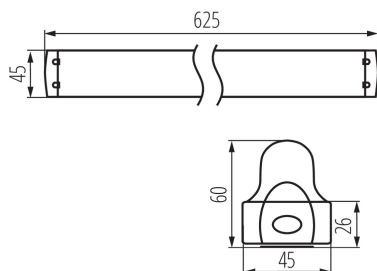

Oprawa liniowa pod tuby LED T8

5905339263605

Kanlux ALDO 4LED to rodzina belek oświetleniowych przystosowanych do świetlówek ledowych T8. Są to oprawy ściennie-sufitowe charakteryzujące się nowoczesnym, opływowym kształtem, przez co dyskretnie wpasują się w każdą aranżację wnętrza.

DANE OGÓLNE:

Kolor: biały

Miejsce montażu: do nadbudowania na suficie

Miejsce zastosowania: wewnątrz

Minimalna odległość od oświetlanego obiektu : 0,5m

Zasilanie świetlówek T8 LED : jednostronne

Długość [mm]: 625

Szerokość [mm]: 45

Wysokość [mm]: 60.5

DANE TECHNICZNE:

Napięcie znamionowe [V]: 220-240 AC

Częstotliwość znamionowa [Hz]: 50

Moc maksymalna [W]: max 18

Klasa ochronności przed porażeniem elektrycznym : I

Źródło światła: T8 LED

Źródło światła w komplecie: nie

Trzonek: G13

Zakres temperatury otoczenia, na którą może być narażony wyrób [°C]: 5÷25

Materiał obudowy: metal, tworzywo sztuczne

Rodzaj przyłącza: kostka śrubowa

Zakres przekrojów stosowanych przewodów [mm²]: 0,5-2,5

Stopień IP: 20

DANE LOGISTYCZNE:

Jednostka miary: sztuka

Jak pakowane: 16

Ilość sztuk w opakowaniu pośrednim: 1

Ilość sztuk w opakowaniu zbiorczym: 16

Masa jednostkowa netto [g]: 290

Gramatura [g]: 360

Długość opakowania jednostkowego [cm]: 62.5

Szerokość opakowania jednostkowego [cm]: 4.5

Wysokość opakowania jednostkowego [cm]: 3

Waga kartonu [kg]: 5.76

Szerokość kartonu [cm]: 20.5