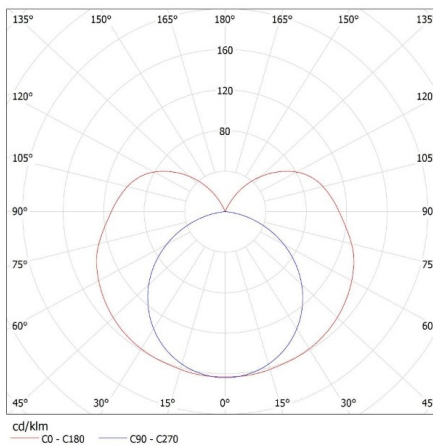

KANLUX S.A. (kat 26361) ALDO 4LED 1X120 + GLASSv2 / Krzywa rozsyłu światła (biegunowo)

KANLUX S.A. (kat 26361) ALDO 4LED 1X120 + GLASSv3 / LDC (Polar)