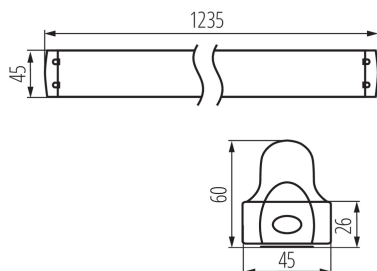

Oprawa liniowa pod tuby LED T8

5905339263612

Kanlux ALDO 4LED to rodzina belek oświetleniowych przystosowanych do świetlówek ledowych T8. Są to oprawy ścienna-sufitowe charakteryzujące się nowoczesnym, opływowym kształtem, przez co dyskretnie wpasują się w każdą aranżację wnętrza.

DANE OGÓLNE:

Kolor: biały

Miejsce montażu: do nadbudowania na suficie

Miejsce zastosowania: wewnątrz

Minimalna odległość od oświetlanego obiektu : 0,5m

Zasilanie świetlówek T8 LED : jednostronne

Długość [mm]: 1235

Szerokość [mm]: 45

Wysokość [mm]: 60.5

DANE TECHNICZNE:

Napięcie znamionowe [V]: 220-240 AC

Częstotliwość znamionowa [Hz]: 50

Moc maksymalna [W]: max 36

Klasa ochronności przed porażeniem elektrycznym : I

Źródło światła: T8 LED

Źródło światła w komplecie: nie

Trzonek: G13

Zakres temperatury otoczenia, na którą może być narażony wyrób [°C]: 5÷25

Materiał obudowy: metal, tworzywo sztuczne

Rodzaj przyłącza: kostka śrubowa

Zakres przekrojów stosowanych przewodów [mm²]: 0,5-2,5

Stopień IP: 20

DANE LOGISTYCZNE:

Jednostka miary: sztuka

Jak pakowane: 16

Ilość sztuk w opakowaniu pośrednim: 1

Ilość sztuk w opakowaniu zbiorczym: 16

Masa jednostkowa netto [g]: 520

Gramatura [g]: 641.88

Długość opakowania jednostkowego [cm]: 123.5

Szerokość opakowania jednostkowego [cm]: 4.5

Wysokość opakowania jednostkowego [cm]: 3

Waga kartonu [kg]: 10.27008

Szerokość kartonu [cm]: 21