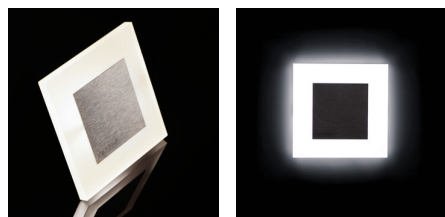

SD2180

5905339265364

APUS LED B, APUS LED AC B

Kanlux APUS to nowoczesny design połączony z atrakcyjnym efektem świecenia. To doskonały pomysł na podświetlenie schodów i korytarzy lub na zaakcentowanie wystroju pomieszczeń. Unikatowa konstrukcja oprawy zapewnia równomierną emisję światła. Wersja AC wyposażona jest w zasilacz 230V, który mieści się w puszcze, a wersja PIR w czujnik ruchu. Czujnik wykrywa ruch/włącza oświetlenie niezależnie od natężenia światła w otoczeniu.

DANE OGÓLNE:

Do wbudowania ściennie: tak

Kolor: czarny

Miejsce montażu: do wbudowania w ścianę

Miejsce zastosowania: wewnątrz

Minimalna odległość od oświetlanego obiektu: 0,1m

Możliwość współpracy ze ściemniaczem: nie

Materiał obudowy: stal nierdzewna szlifowana, tworzywo sztuczne

Rodzaj przyłącza: wolne końce przewodów

Długość przewodu [m]: 0.18

SD2180

Czas nagrzewania lampy [s]: ≤ 1

Czas zapłonu lampy [s]: $\leq 0,5$

Stopień IP: 20