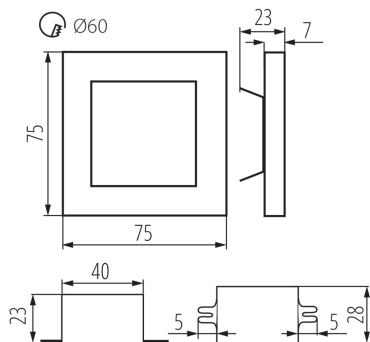

Kanlux APUS to nowoczesny design połączony z atrakcyjnym efektem świecenia. To doskonały pomysł na podświetlenie schodów i korytarzy lub na zaakcentowanie wystroju pomieszczeń. Unikatowa konstrukcja oprawy zapewnia równomierną emisję światła. Wersja AC wyposażona jest w zasilacz 230V, który mieści się w puszcze, a wersja PIR w czujnik ruchu. Czujnik wykrywa ruch/włącza oświetlenie niezależnie od natężenia światła w otoczeniu.

DANE OGÓLNE:

Do wbudowania ściennie: tak

Kolor: czarny

Miejsce montażu: do wbudowania w ścianę

Miejsce zastosowania: wewnątrz

Minimalna odległość od oświetlanego obiektu: 0,1m

Możliwość współpracy ze ściemniaczem: nie

Zasilacz w komplecie: tak

Długość [mm]: 75

Szerokość [mm]: 23

Wysokość [mm]: 75

Wymagana średnica puszkii montażowej [Ømm]: 60

Wymiary otworu montażowego [mm]: 60

Zintegrowane źródło światła LED: tak

DANE TECHNICZNE:

Napięcie znamionowe [V]: 220-240 AC

Częstotliwość znamionowa [Hz]: 50

Moc maksymalna [W]: 1.3

Klasa ochronności przed porażeniem elektrycznym: II

Rodzaj diody: LED SMD

Strumień świetlny [lm]: 14

Barwa światła: biała

Skorelowana temperatura barwowa [K]: 4000

Jednolitość barwy w elipsach McAdama: ≤6

Wskaźnik oddawania barw: 80

Trwałość [h]: 50000

Ilość cykli wł/wył: ≥20000

Skuteczność świetlna lampy [lm/W]: 11

Zakres temperatury otoczenia, na którą może być narażony wyrób [°C]: 5÷25

Materiał obudowy: stal nierdzewna szlifowana, tworzywo sztuczne

Rodzaj przyłącza: wolne końce przewodów

Długość przewodu [m]: 0.18