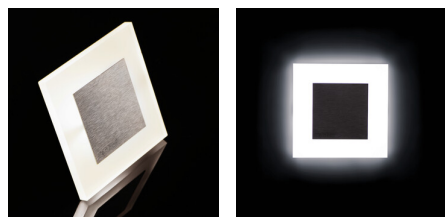

SD2180

5905339265371

APUS LED AC

Kanlux APUS to nowoczesny design połączony z atrakcyjnym efektem świecenia. To doskonały pomysł na podświetlenie schodów i korytarzy lub na zaakcentowanie wystroju pomieszczeń. Unikatowa konstrukcja oprawy zapewnia równomierną emisję światła. Wersja AC wyposażona jest w zasilacz 230V, który mieści się w puszcze, a wersja PIR w czujnik ruchu. Czujnik wykrywa ruch/włącza oświetlenie niezależnie od natężenia światła w otoczeniu.

DANE OGÓLNE:

Do wbudowania ściennie: tak

Kolor: czarny

Miejsce montażu: do wbudowania w ścianę

Miejsce zastosowania: wewnątrz

Minimalna odległość od oświetlanego obiektu: 0,1m

Możliwość współpracy ze ściemniaczem: nie

Materiał obudowy: stal nierdzewna szlifowana, tworzywo sztuczne

Rodzaj przyłącza: wolne końce przewodów

Długość przewodu [m]: 0.18

SD2180

Czas nagrzewania lampy [s]: ≤ 1

Czas zapłonu lampy [s]: $\leq 0,5$

Stopień IP: 20